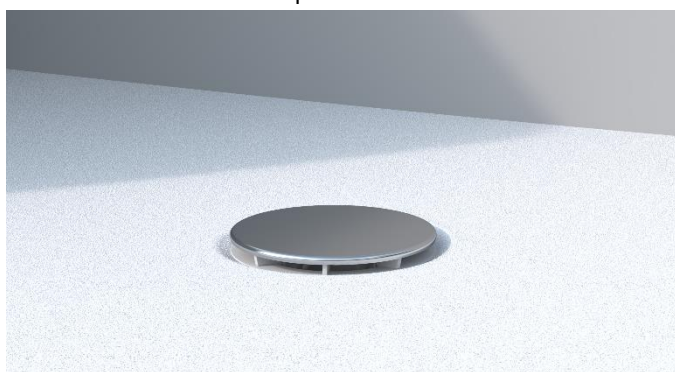

HL570, HL522 & HL520

Sprememba barve smradne zapore, odtočnega ventila in lovilca las

Sprememba barve je izvedena iz oblikovalskih razlogov. Z uporabo temnejših komponent se doseže bolj diskretna vizualna integracija v vgrajenem stanju, pri čemer so komponente manj opazne in se bolj harmonično zlijejo s celotno podobo.

To pomeni, da so bile naslednje komponente – smradna zapora, odtočni ventil in lovilca las – spremenjene iz bele oziroma modre barve v temno sivo barvo. Ta sprememba se nanaša na tuš kanaleta HL570FlexBox ter sifona za tuš kadi HL520 in HL522.

Spodaj najdete primerjavo pred in po spremembi ter podroben seznam zajetih artiklov.

Bele komponente