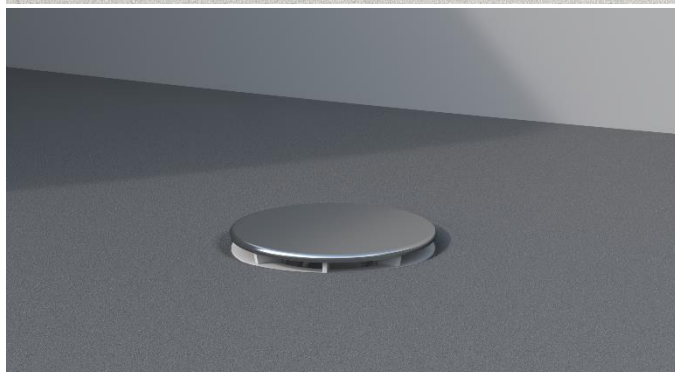

Temno sive komponente